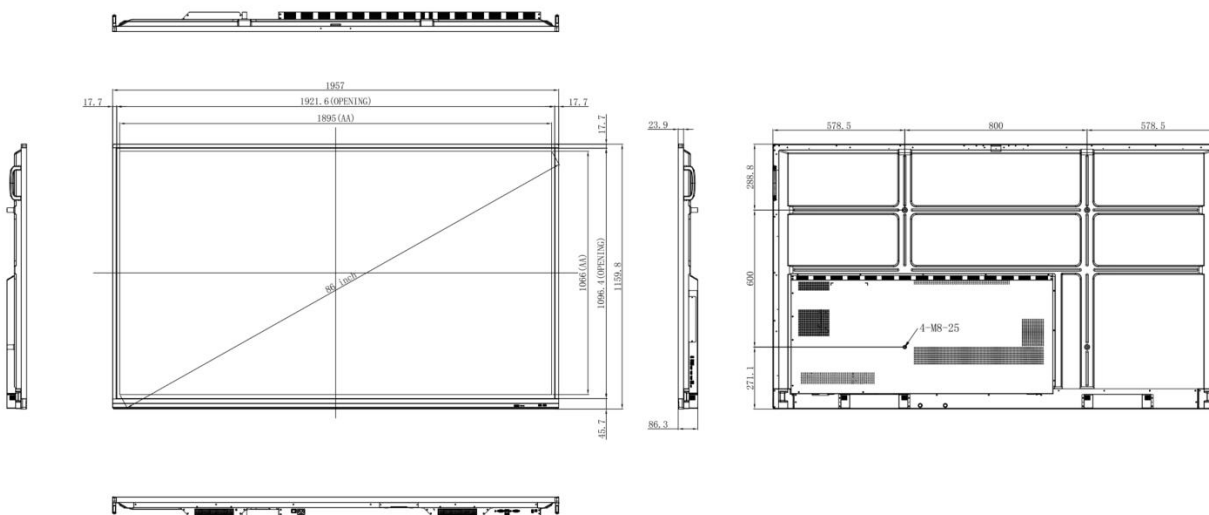

ÉCRAN TACTILE 86"

Résolution 4K UHD

Android 9.0

Technologie tactile infrarouge

2 ports USB 3.0 en façade

Écriture deux couleurs avec deux stylets en simultané

ÉCRAN

Diagonale / Aspect ratio	86 pouces / 16 : 9
Type de dalle	IPS
Rétroéclairage	DLED
Résolution	3840 * 2160 (UHD 4K)
Taille de la zone d'affichage / Pixel pitch	1895.04 * 1065.96 mm / 0.4935 * 0.4935 mm
Luminosité avec verre (min / typ)	300cd/m2 / 350cd/m2
Fréquence de rafraîchissement	60 Hz
Ratio contraste	1200 : 1
Temps de réponse	8 ms
Angle de vue	178° (H/V)
Couleurs	1.07B (10bit)
Épaisseur du verre	4 mm

SYSTÈME D'EXPLOITATION	
Version système	Android 9.0
RAM / ROM	4 GO / 32 GO
CPU	A73 x 4
GPU	G52MC2
SYSTÈME TACTILE	
Technologie	Infrarouge
Précision	±1mm
Touch points	20
Temps de réponse	≤10ms
Compatibilité	Windows10 / Windows8 / Windows7 / Windows XP Android / Linux / Mac OS X / Chrome
SYSTÈME AUDIO	
Hauts-parleurs	Intégrés
Puissance	2 x 12 W
CONNECTIQUE	
Entrées HDMI / Sortie HDMI	3 / 1
USB 3.0 / USB 2.0 / USB Type-C	4 (dont 2 en façade) / 1 / 1
Touch 3.0	2
Entrée VGA / SPDIF / RS232	1 / 1 / 1
Entrée Audio / Sortie Audio	1 / 1
Entrée RJ 45 / Sortie RJ45	1 / 1
SPÉCIFICATIONS PHYSIQUES	
Dimensions du produit (L * H * P)	1957 * 1159.8 * 86.3 mm
Poids Net	TBD
VESA	800 * 600 mm
Conditions environnementales : En fonction	Température : 0°C~40°C / Humidité : 10%~90%RH
Conditions environnementales : Stockage	Température : -20°C~60°C / Humidité : 10%~90%RH
Conditions environnementales : Altitude	En dessous de 5000 m
ACCESSOIRES FOURNIS	
Câble d'alimentation, câble HDMI, câble USB Touch (TypeA-B), télécommande, stylets (x2)	